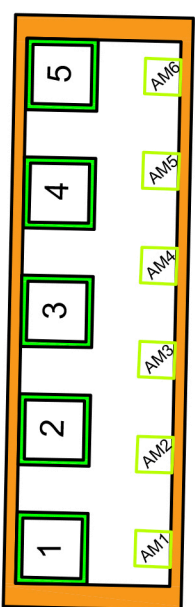

PISTA GO KART'S

TORRES CORZO

SALIDA A PLAZA

PABELLÓN SOBRE RUEDAS MOTOS

ZONA EXHIBICIÓN TALLERES

CARPA PUBLICO

ZONA ALIMENTOS

GRUPO CHIREY

ZONA DESCANSO MOTOS 2

ESCENARIO BIKER'S

SANITARIOS

ZONA DESCANSO MOTOS 1

TITULO:	EXPO GIGANTE AUTOMOTRIZ
CONTENIDO:	SOBRE RUEDAS MOTOS
UBICACION:	ISLA SAN MARCOS

ESPACIOS Y SIMBOLOGÍA		
	EXHIBICIÓN TALLERES MOTOS (6X6m)	10
	ACTIVACIONES MOTOS (3X3M)	12
	FOOD TRUCK MOTOS (3X5.5)	4
	ESPACIO VENTA MOTOS (3x3M)	20
	VENTA CERVEZA MOTOS (3X5.5M)	2
	ESPACIO MOTO (2.5X2M)	180
	PISTA RODEO BIKER (25X35M)	1
	PISTA GO KARTS (30x50M)	1