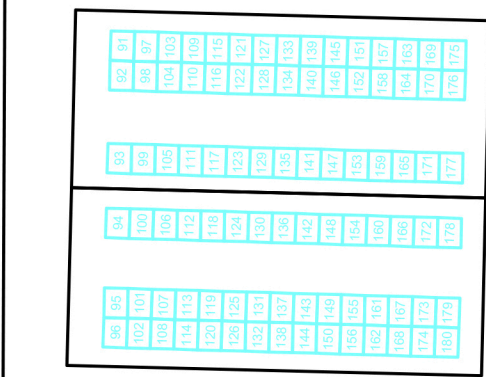

PISTA GO KART'S

TORRES CORZO

SALIDA A PLAZA

PABELLÓN SOBRE RUEDAS MOTOS

ZONA EXHIBICIÓN TALLERES

CARPA PUBLICO

ZONA ALIMENTOS

GRUPO CHIREY

ZONA DESCANSO MOTOS 2

ESCENARIO BIKER'S

SANITARIOS

ZONA DESCANSO MOTOS 1

TITULO:	EXPO GIGANTE AUTOMOTRIZ
CONTENIDO:	SOBRE RUEDAS MOTOS
UBICACION:	ISLA SAN MARCOS

ESPACIOS Y SIMBOLOGÍA		
	EXHIBICIÓN TALLERES MOTOS (6X6m)	10
	ACTIVACIONES MOTOS (3X3M)	12
	FOOD TRUCK MOTOS (3X5.5)	4
	ESPACIO VENTA MOTOS (3x3M)	20
	VENTA CERVEZA MOTOS (3X5.5M)	2
	ESPACIO MOTO (2.5X2M)	180
	PISTA RODEO BIKER (25X35M)	1
	PISTA GO KARTS (30x50M)	1