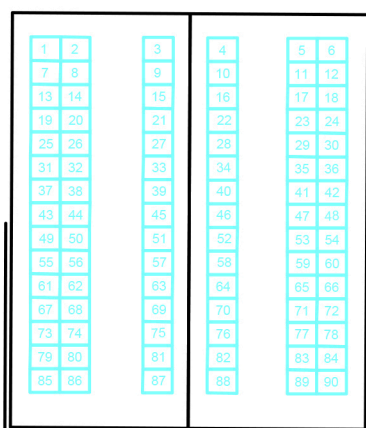

PISTA GO KART'S

TORRES CORZO

SALIDA A PLAZA

PABELLÓN SOBRE RUEDAS MOTOS

ZONA EXHIBICIÓN TALLERES

CARPA PUBLICO

ZONA ALIMENTOS

GRUPO CHIREY

ZONA DESCANSO MOTOS 2

ESCENARIO BIKER'S

SANITARIOS

ZONA DESCANSO MOTOS 1

TITULO:	EXPO GIGANTE AUTOMOTRIZ
CONTENIDO:	SOBRE RUEDAS MOTOS
UBICACION:	ISLA SAN MARCOS

ESPACIOS Y SIMBOLOGÍA		
	EXHIBICIÓN TALLERES MOTOS (6X6m)	10
	ACTIVACIONES MOTOS (3X3M)	12
	FOOD TRUCK MOTOS (3X5.5)	4
	ESPACIO VENTA MOTOS (3x3M)	20
	VENTA CERVEZA MOTOS (3X5.5M)	2
	ESPACIO MOTO (2.5X2M)	180
	PISTA RODEO BIKER (25X35M)	1
	PISTA GO KARTS (30x50M)	1