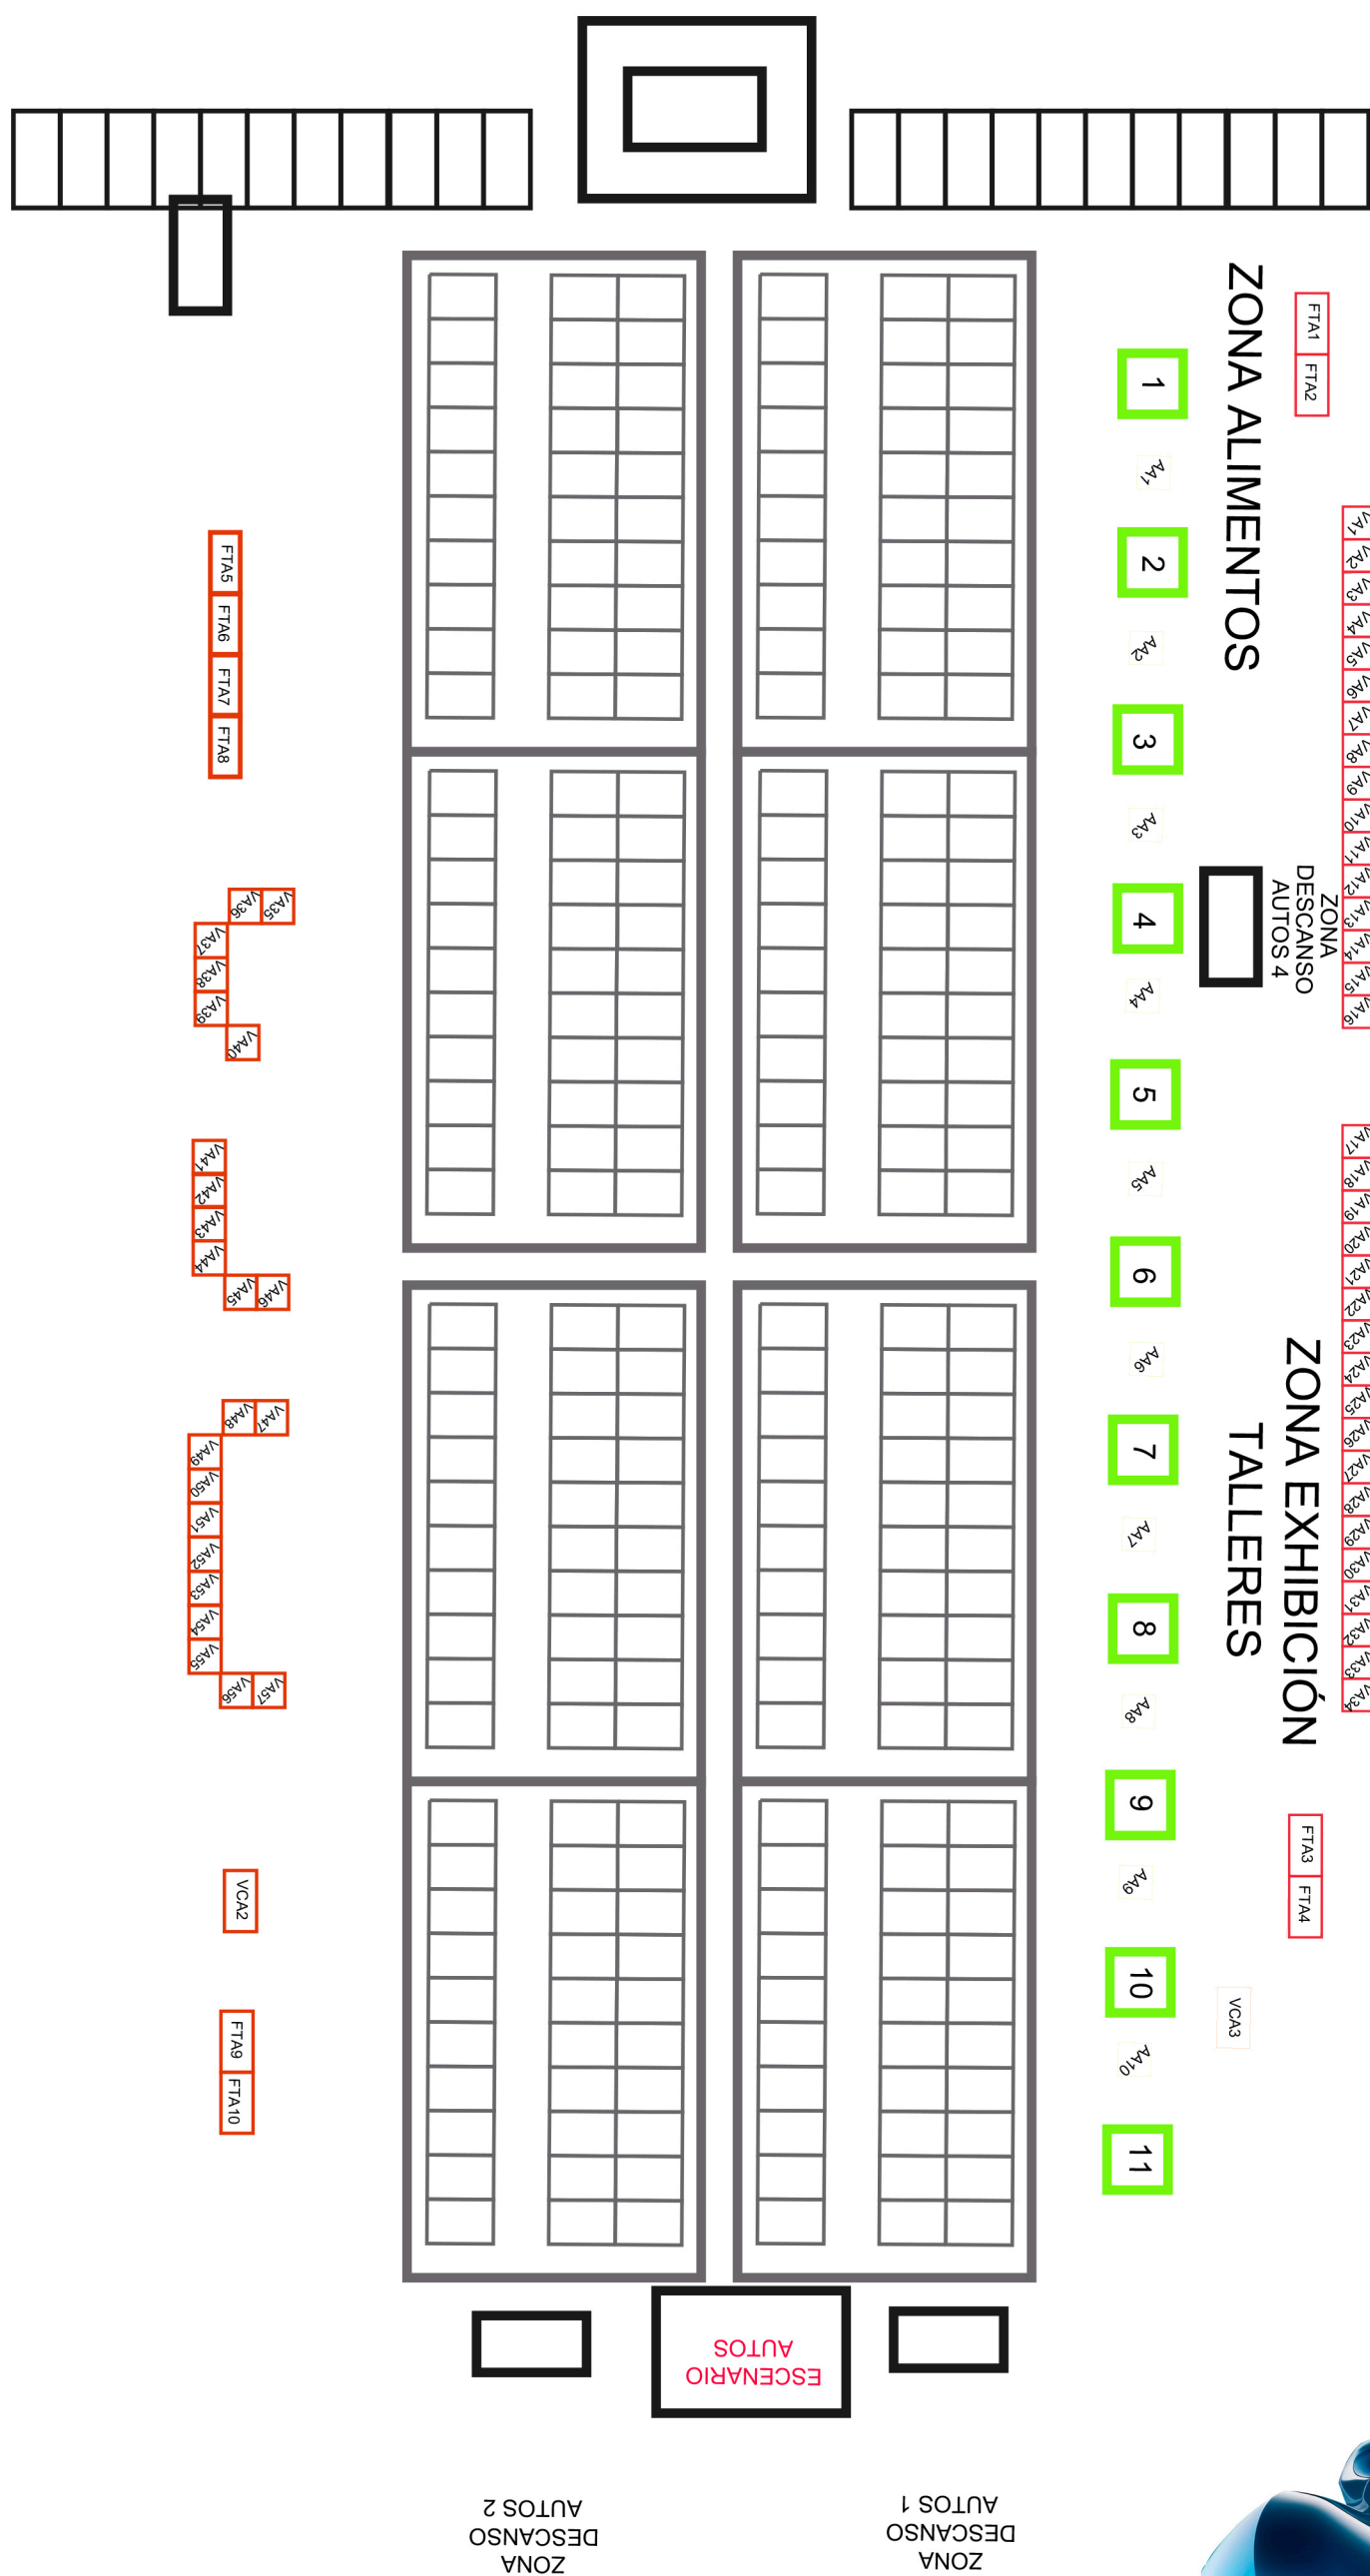

# PABELLÓN SOBRE RUEDAS

	VENTA DE ALIMENTOS 3X3 mts	57
	FOOD TRUCK's 3X5.5 mts	10
	EXHIBICIÓN EMPRESAS 6X6 mts	11
	ESPACIOS ACTIVACION 3x3 mts	16
	ZONA DE DESCANSO	4
	ESCENARIO 10X5 mts	1